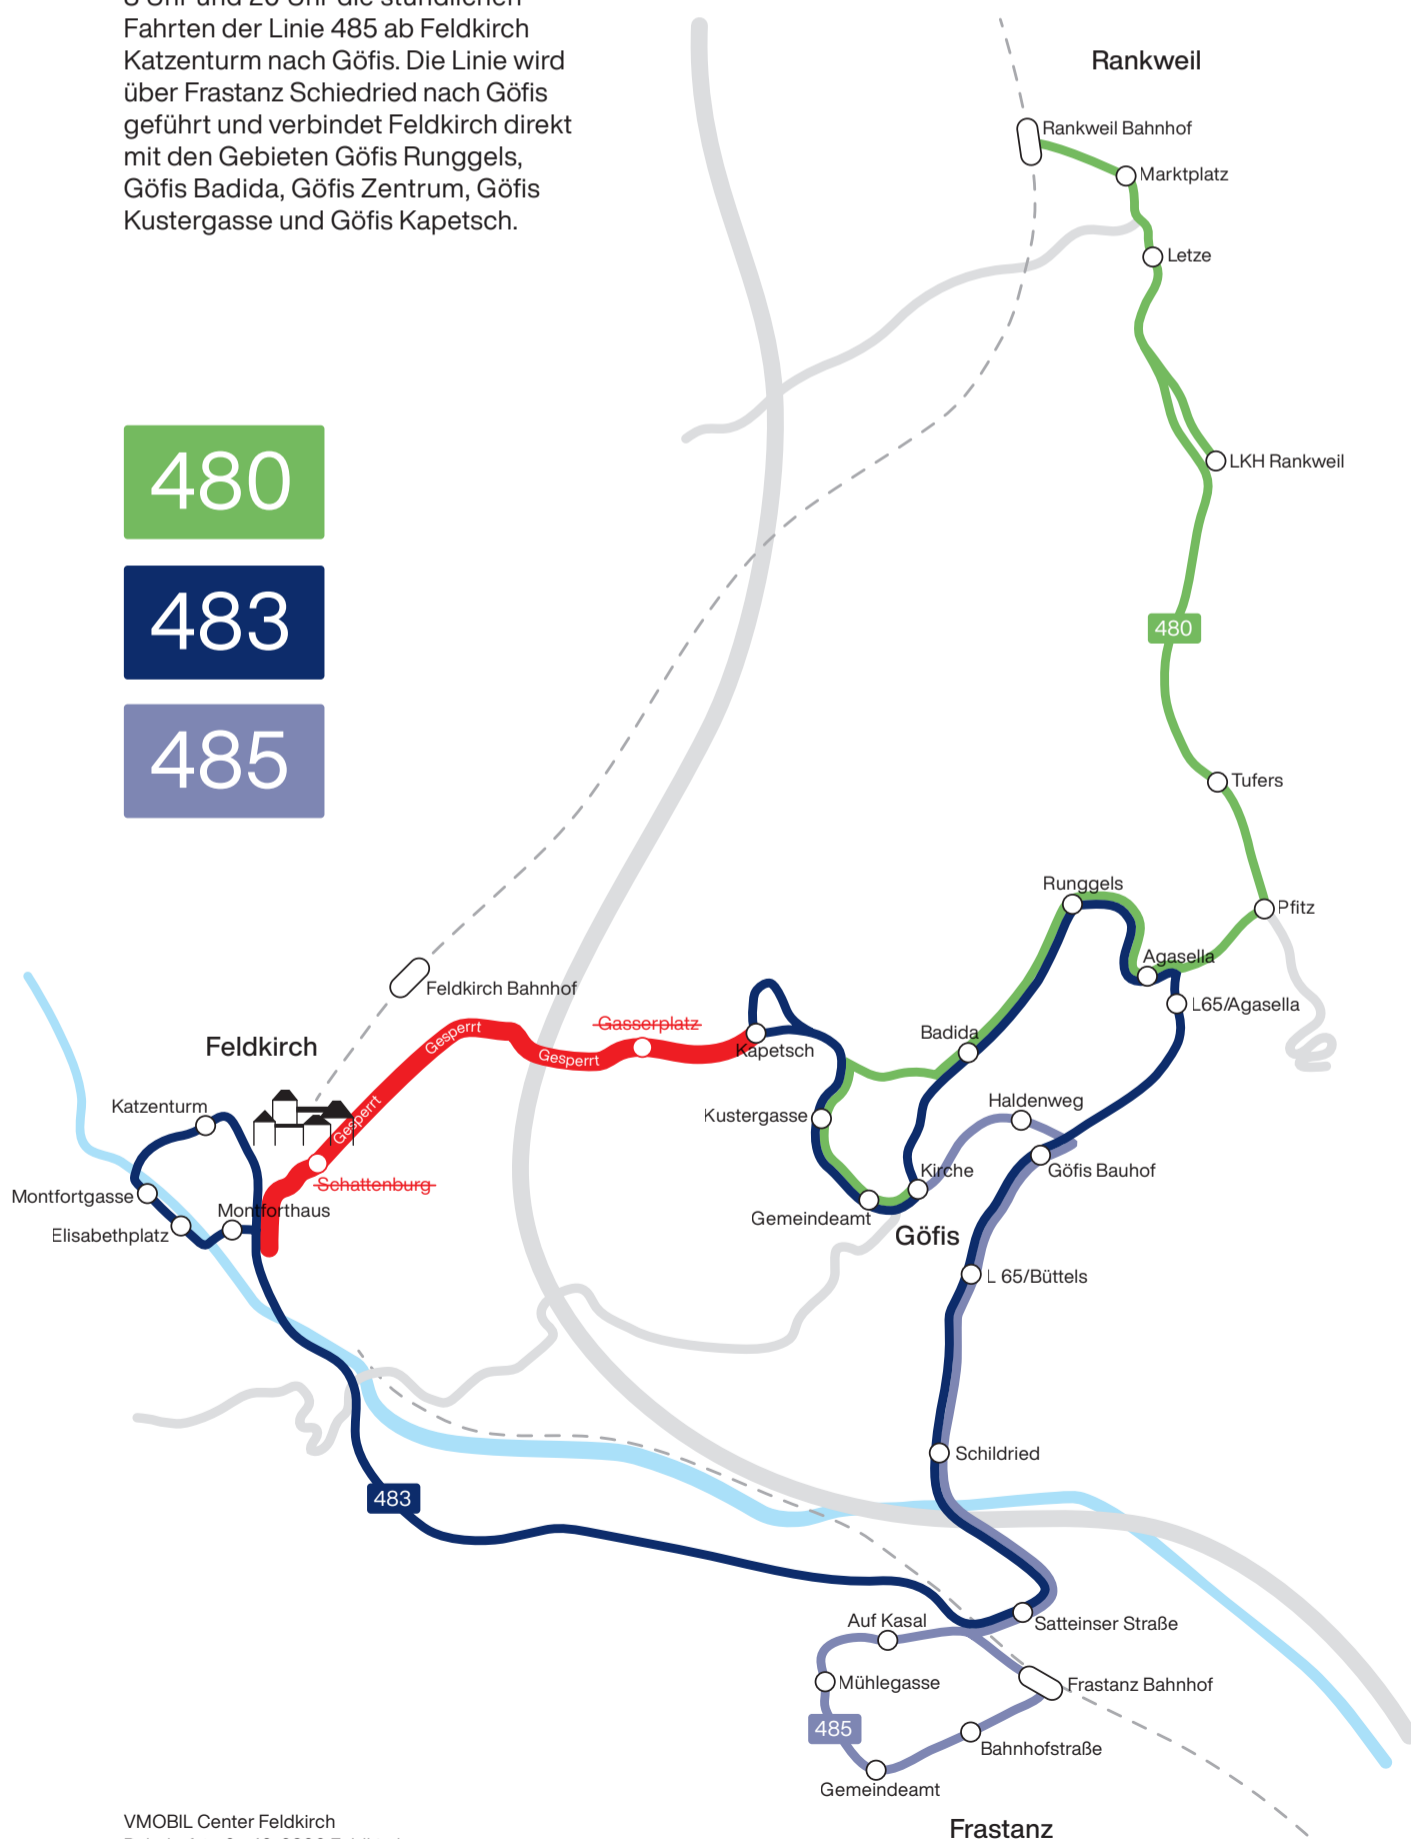

Änderungen

Linie 480

Die Linie 480 verkehrt ab Rankweil nach Fahrplan bis Göfis Kirche und fährt gemäß Fahrplan bis Rankweil Bahnhof. Die Linie 480 wird in Göfis Kirche mit der Linie 485 zusammengehängt. **Ausnahmen** Pendler- und Schülerrelevante Fahrten, sowie Verbindungen nach 20 Uhr, welche über Frastanz Schildried direkt nach Feldkirch geführt werden.

Linie 485

Die Linie 485 verkehrt ab Frastanz Gemeindeamt nach Fahrplan bis Göfis Kirche und fährt gemäß Fahrplan bis Frastanz Gemeindeamt. Die Linie 485 wird in Göfis Kirche mit Linie 480 zusammengehängt. **Ausnahmen** Pendler- und Schülerrelevante Fahrten, welche ab/bis Göfis Kapetsch geführt werden.

Ersatzlinie 483

Die Linie 483 ersetzt täglich zwischen 8 Uhr und 20 Uhr die stündlichen Fahrten der Linie 485 ab Feldkirch Katzenturm nach Göfis. Die Linie wird über Frastanz Schiedried nach Göfis geführt und verbindet Feldkirch direkt mit den Gebieten Göfis Runggels, Göfis Badida, Göfis Zentrum, Göfis Kustergasse und Göfis Kapetsch.

Aufgrund Instandsetzungs- und Baumaßnahmen wird die L66 – Straße von Feldkirch Schattensburg in Richtung Göfis – vom 8. Juli bis zum 31. Oktober vollständig gesperrt sein. Während dieser Zeit wird der Landbus großräumig umgeleitet und es gilt ein Ersatzfahrplan.